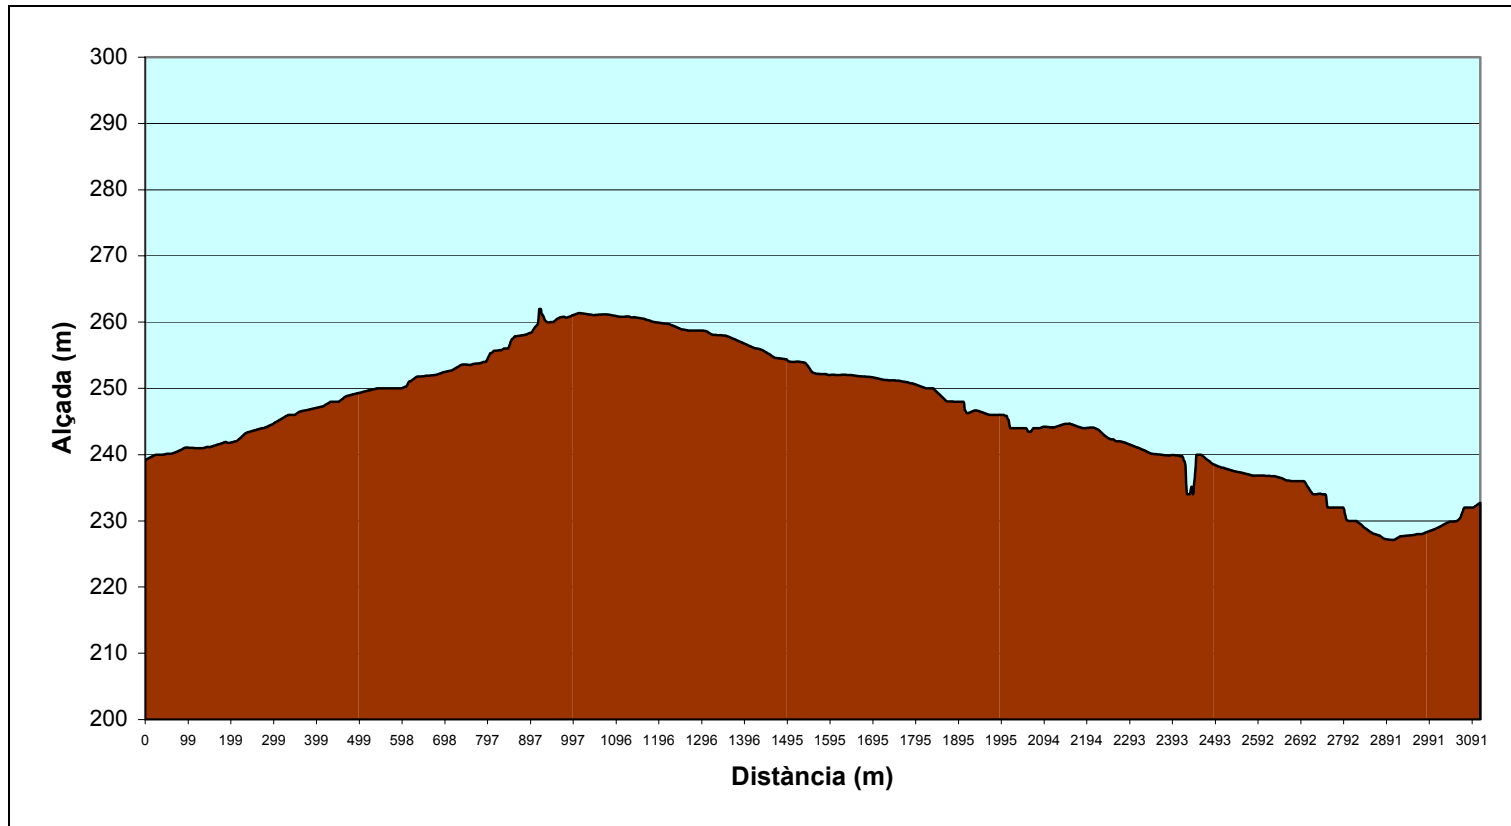

Tram 1: Tram riera

Tram 1: Tram riera

Tram 2: Estat del ferm

Tram 2: Om del Peret

Tram 3: Estat del ferm

Tram 3: Estat del ferm

Tram 3: Estat del ferm

Tram 3: Vinya pintada

Tram 4: Intersecció C14

Tram 4: Estat del ferm

Tram 4: Estat del ferm

Tram 4: Intersecció camí de La Granada

Tram 4: Intersecció ctra. Sant Sadurní

Tram 5: Estat del ferm

Tram 5: Pont sobre el TGV i RENFE

Tram 5: Pont sobre el TGV i RENFE

Tram 5: Pont sobre el TGV i RENFE

Tram 6: riera de Porroig

Perfil longitudinal del Camí de l'Om del Peret